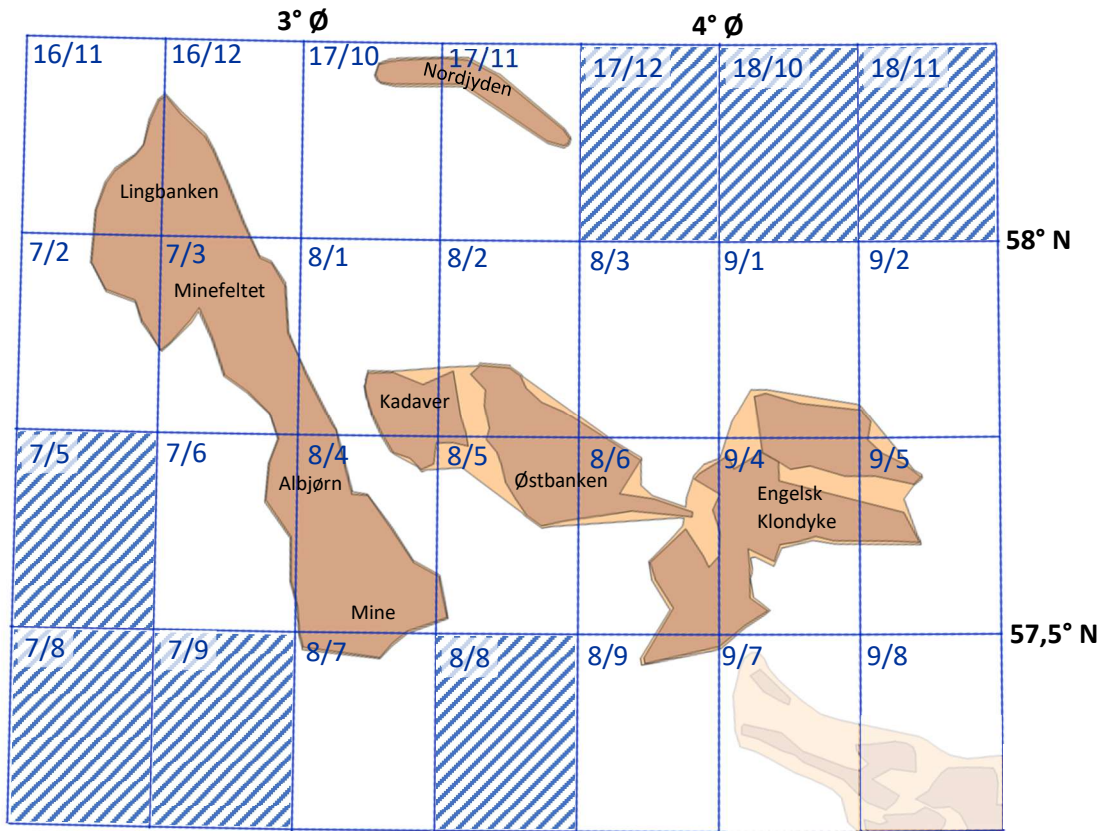

# Tobis Vikingbanken

Tobis fiskefelt

Tobis gyteområder

Ikke relevant,  
ikke Tobis  
fiskefelt

Kilde: Havforskningsinstituttet

# Tobis Outer Shoal – Vestbanken

# Tobis Inner Shoal